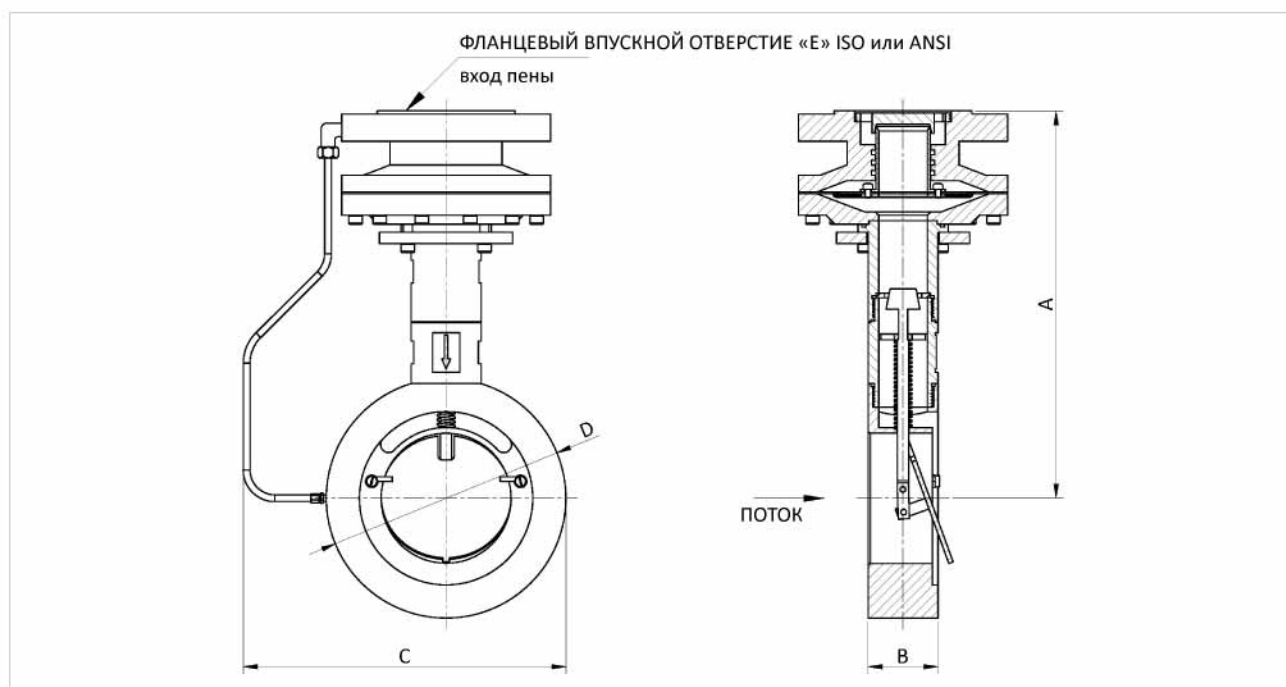

Габаритные размеры